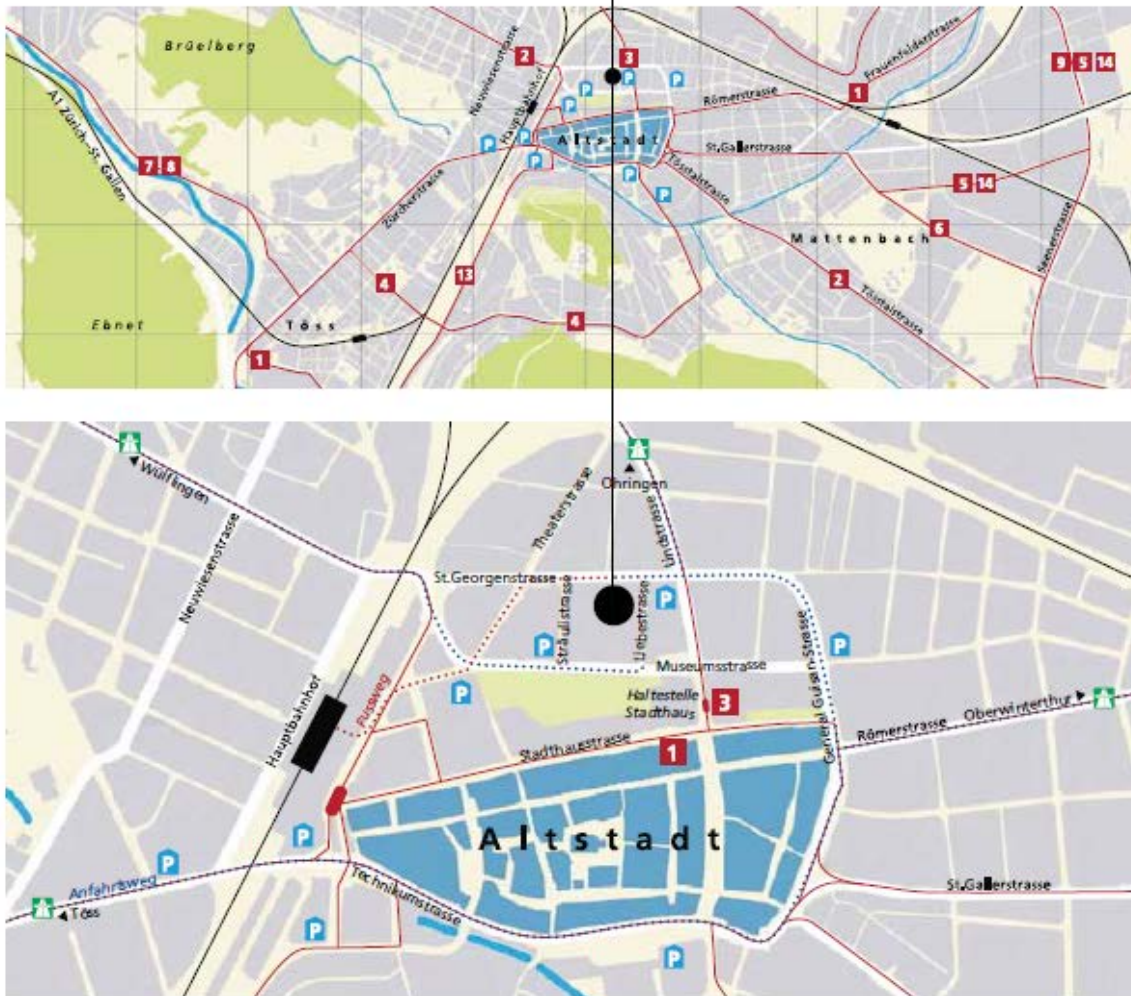

Anfahrtsplan

Bahnhof, Bushaltestellen und mehrere
Parkhäuser in der Umgebung
von 2 bis 5 Gehminuten

Standort

Adresse für Navi:

Liebestrasse 3
8400 Winterthur