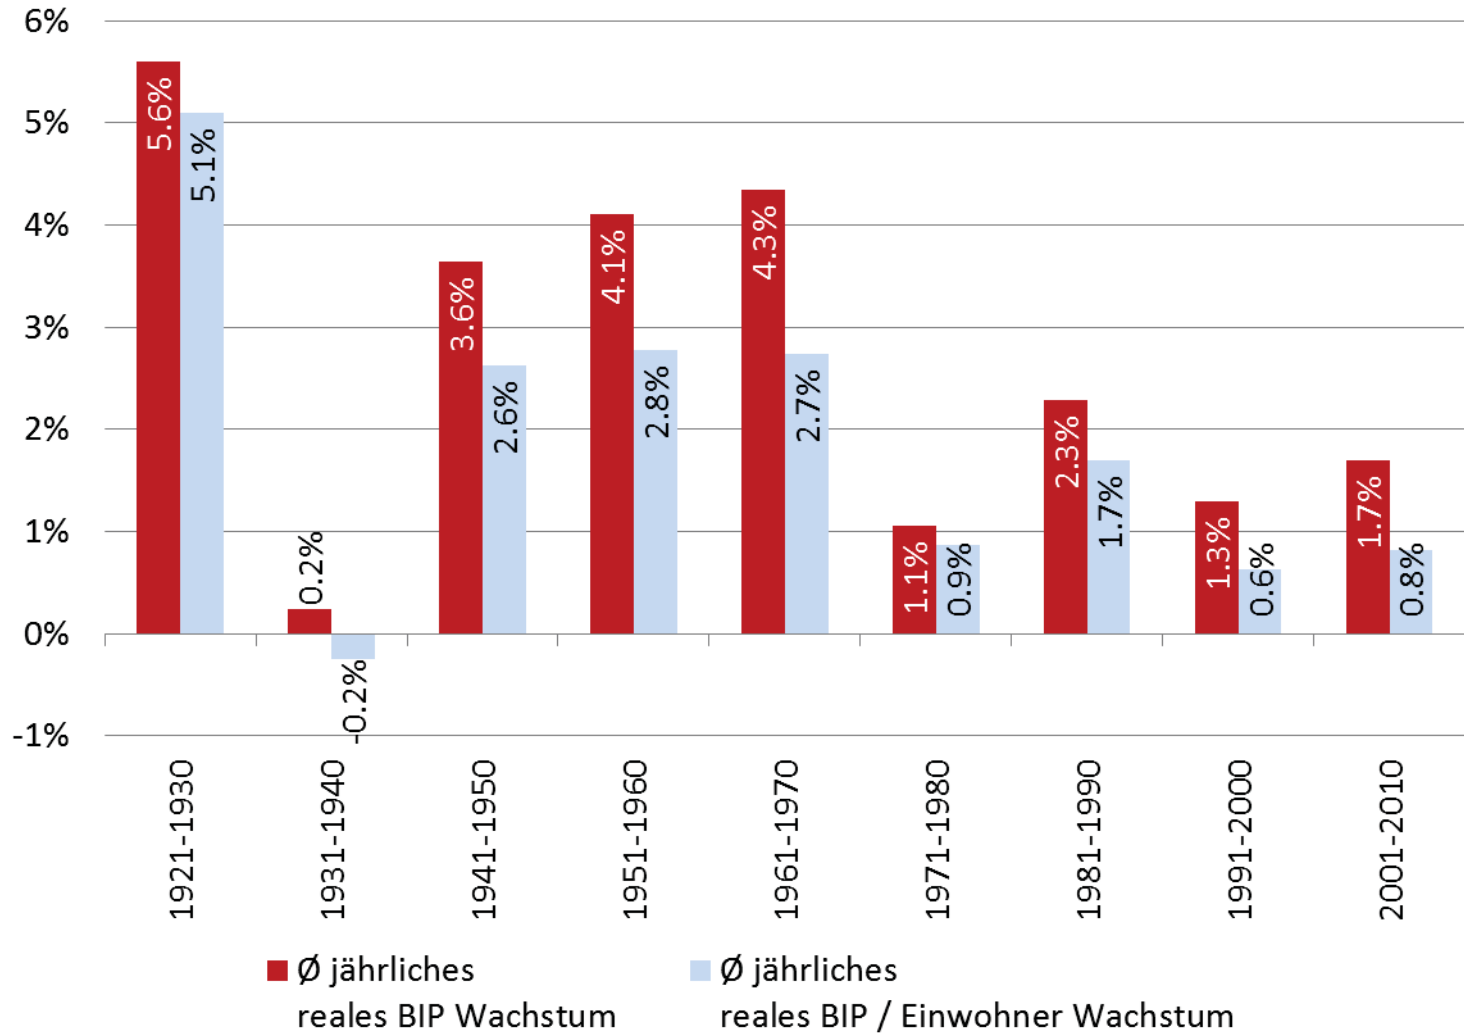

Entwicklung reales BIP absolut und reales BIP pro Einwohner (1920-2012)

Quelle: Die Volkswirtschaft, SECO

Ø jährliches reales BIP-Wachstum in der Schweiz

Quelle: Datenreihe SECO

Reales BIP-Wachstum in der Schweiz

Zeitspanne	Ø jährliches reales BIP Wachstum	Ø jährliches reales BIP / Einwohner Wachstum
1945 – 2002	2.88%	1.98%
2002 – 2012	1.77%	0.84%
2007 – 2012	1.11%	-0.05%

Quelle: Datenreihe SECO

Bevölkerungsentwicklung in der Schweiz seit 1950