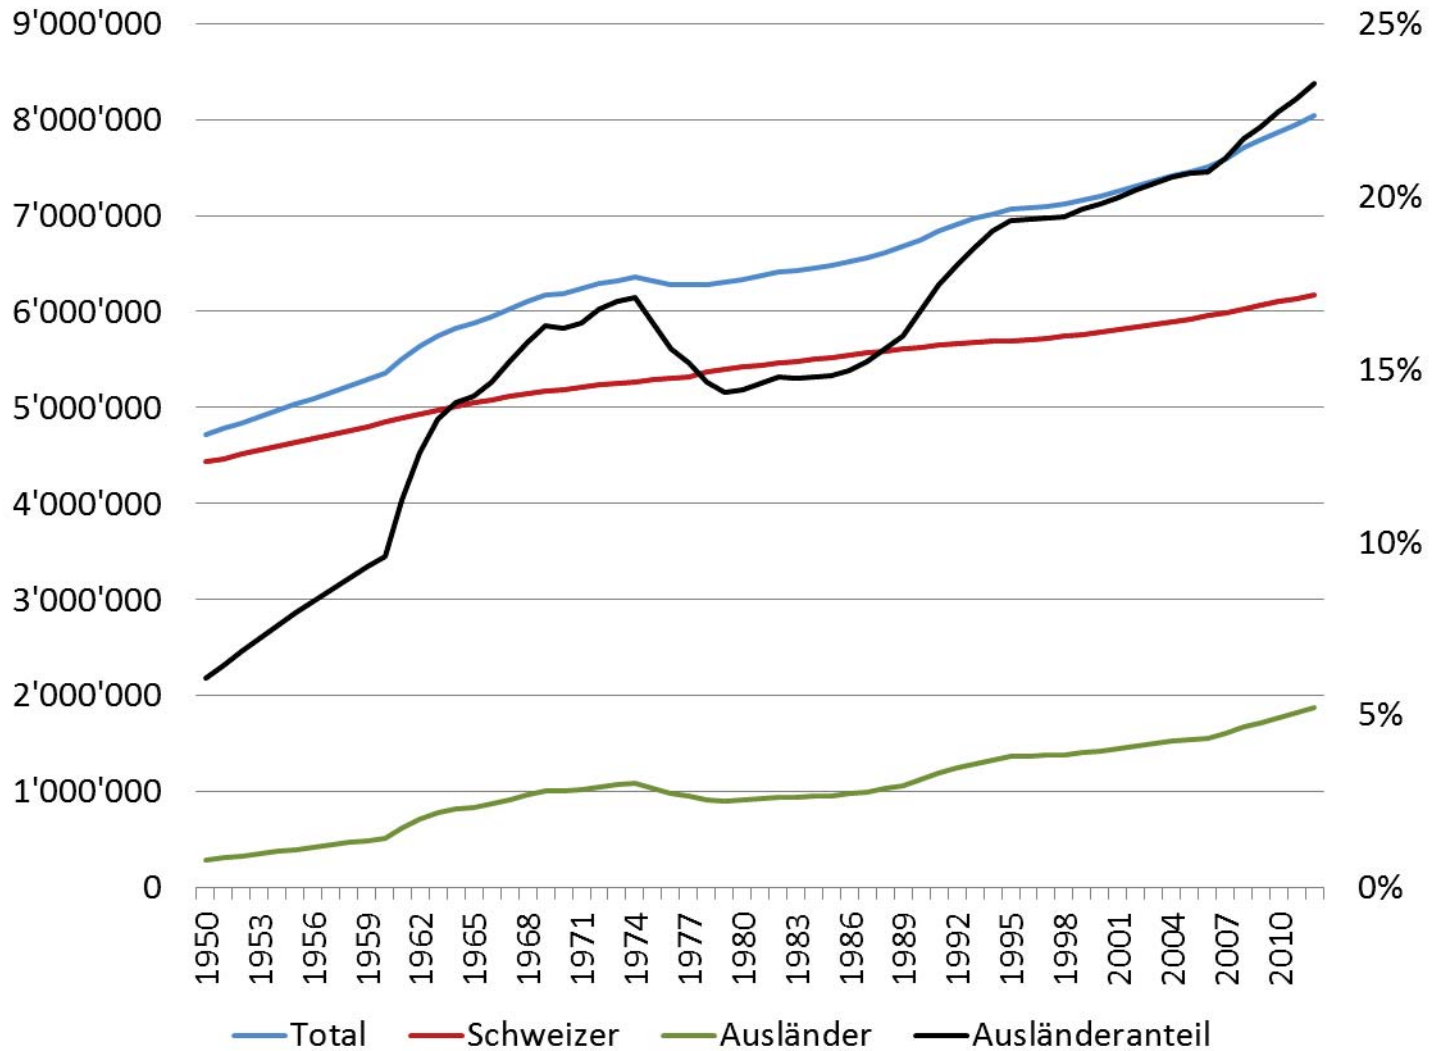

Entwicklung reales BIP absolut und reales BIP pro Einwohner (1920-2012)

Quelle: Die Volkswirtschaft, SECO

Ø jährliches reales BIP-Wachstum in der Schweiz

Quelle: Datenreihe SECO

Reales BIP-Wachstum in der Schweiz

Zeitspanne	Ø jährliches reales BIP Wachstum	Ø jährliches reales BIP / Einwohner Wachstum
1945 – 2002	2.88%	1.98%
2002 – 2012	1.77%	0.84%
2007 – 2012	1.11%	-0.05%

Quelle: Datenreihe SECO

Bevölkerungsentwicklung in der Schweiz seit 1950