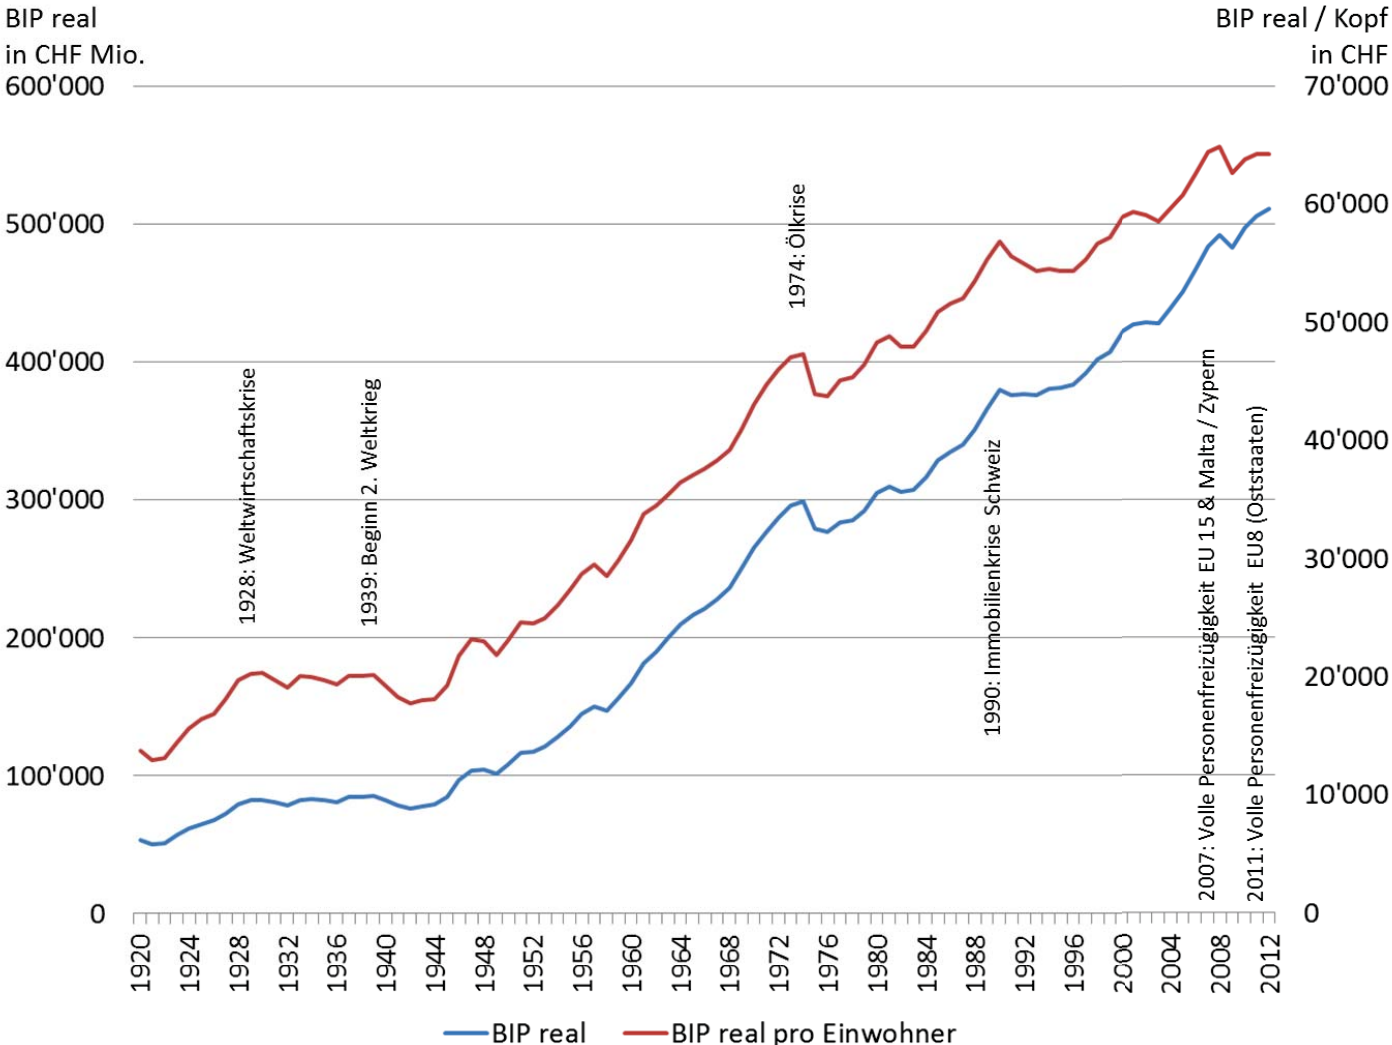

Entwicklung reales BIP absolut und reales BIP pro Einwohner (1920-2012)

Quelle: Die Volkswirtschaft, SECO

Ø jährliches reales BIP-Wachstum in der Schweiz

Quelle: Datenreihe SECO

Reales BIP-Wachstum in der Schweiz

Zeitspanne	Ø jährliches reales BIP Wachstum	Ø jährliches reales BIP / Einwohner Wachstum
1945 – 2002	2.88%	1.98%
2002 – 2012	1.77%	0.84%
2007 – 2012	1.11%	-0.05%

Quelle: Datenreihe SECO

Bevölkerungsentwicklung in der Schweiz seit 1950