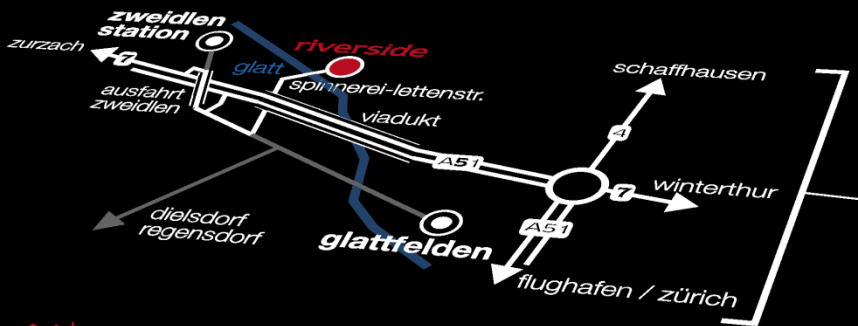

WEGBESCHREIBUNG

Riverside, Spinnerei Lettenstrasse, 8192 Glattfelden - Zweidlen

... anfahrt ins grüne.

mit dem auto - kommend aus zürich/chur/luzern/bern/basel/st.gallen:

autobahn richtung zürich flughafen. folgen sie der a51 richtung schaffhausen/bülach bis autobahnende bülach und durchqueren sie danach den hardwald bis sie zum grossen kreisel kommen, dort nehmen sie die dritte ausfahrt und fahren weiter auf die hochleistungsstrasse richtung bad zurzach bis zur ersten ausfahrt gleich nach dem viadukt: rheinsfelden / zweidlen station. nach der ausfahrt biegen sie rechts ab in richtung glattfelden und nach 500m nehmen sie die zweite möglichkeit links in die spinnerei-lettenstrasse. der weg zum riverside ist ab hier ausgeschildert.

riverside ... alles im grünen bereich.

... anfahrt ins grüne.

mit den öffentlichen verkehrsmitteln:

vom bahnhof glattfelden aus mit dem bus NFB 540 bis haltestelle zweidlen, zweidlergraben - von hier aus 5 minuten fussweg ■■■■■ bis ins riverside.