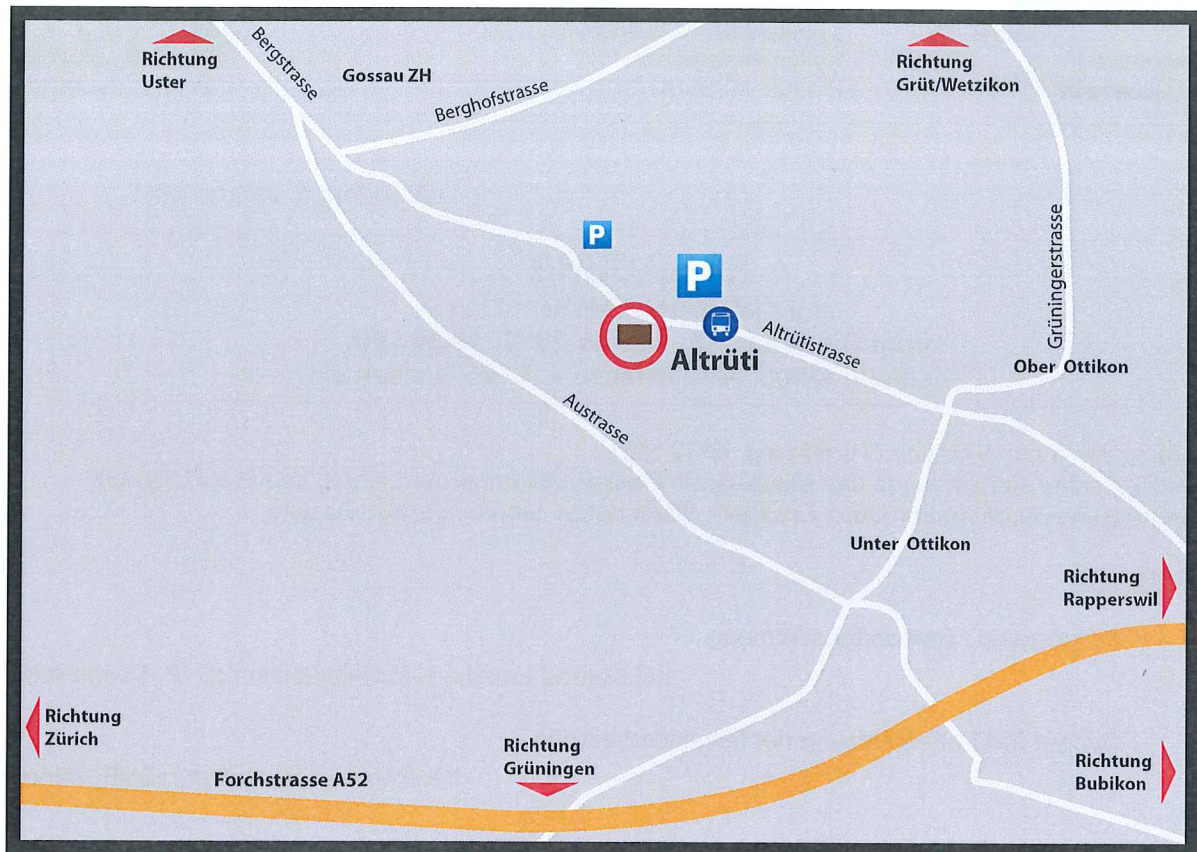

Mit freundlichen Grüssen
Schweizerische Volkspartei des Kantons Zürich

Der Parteipräsident
Konrad Langhart

Der Sekretär
Reinhard Wegelin

Wegbeschreibung

Altrüti, Altrütistrasse 4, 8625 Gossau ZH

Mit dem Auto:

Von Zürich:

Oberlandautobahn A53 - Autobahnende Ausfahrt 7 Uster Ost - Aathal - Wetzikon - Ausgangs Wetzikon rechts Richtung Gossau ZH - in Gossau ZH zweiter Kreisell links - Reformierte Kirche - Altrüti.

Forchstrasse A52 - Ausfahrt 7 Oetwil a. See - Gossau ZH - in Gossau ZH zweiter Kreisell rechts - Reformierte Kirche - Altrüti

Von Rapperswil:

Oberlandautobahn A53 - Forchstrasse A52 - Kreisell Betzhof Richtung Zürich-Forch Ottikon - Ausfahrt 8 Ottikon - Richtung Gossau ZH - erster Kreisell geradeaus - Altrüti.

Von Rapperswil:

S5/S15 Wetzikon Bahnhof - Bus 862 Richtung Gossau ZH - Umsteigen Gossau ZH, Ernst-Brugger-Platz - Bus 845 Richtung Grüningen Adler - Haltestelle Gossau ZH, Altrüti