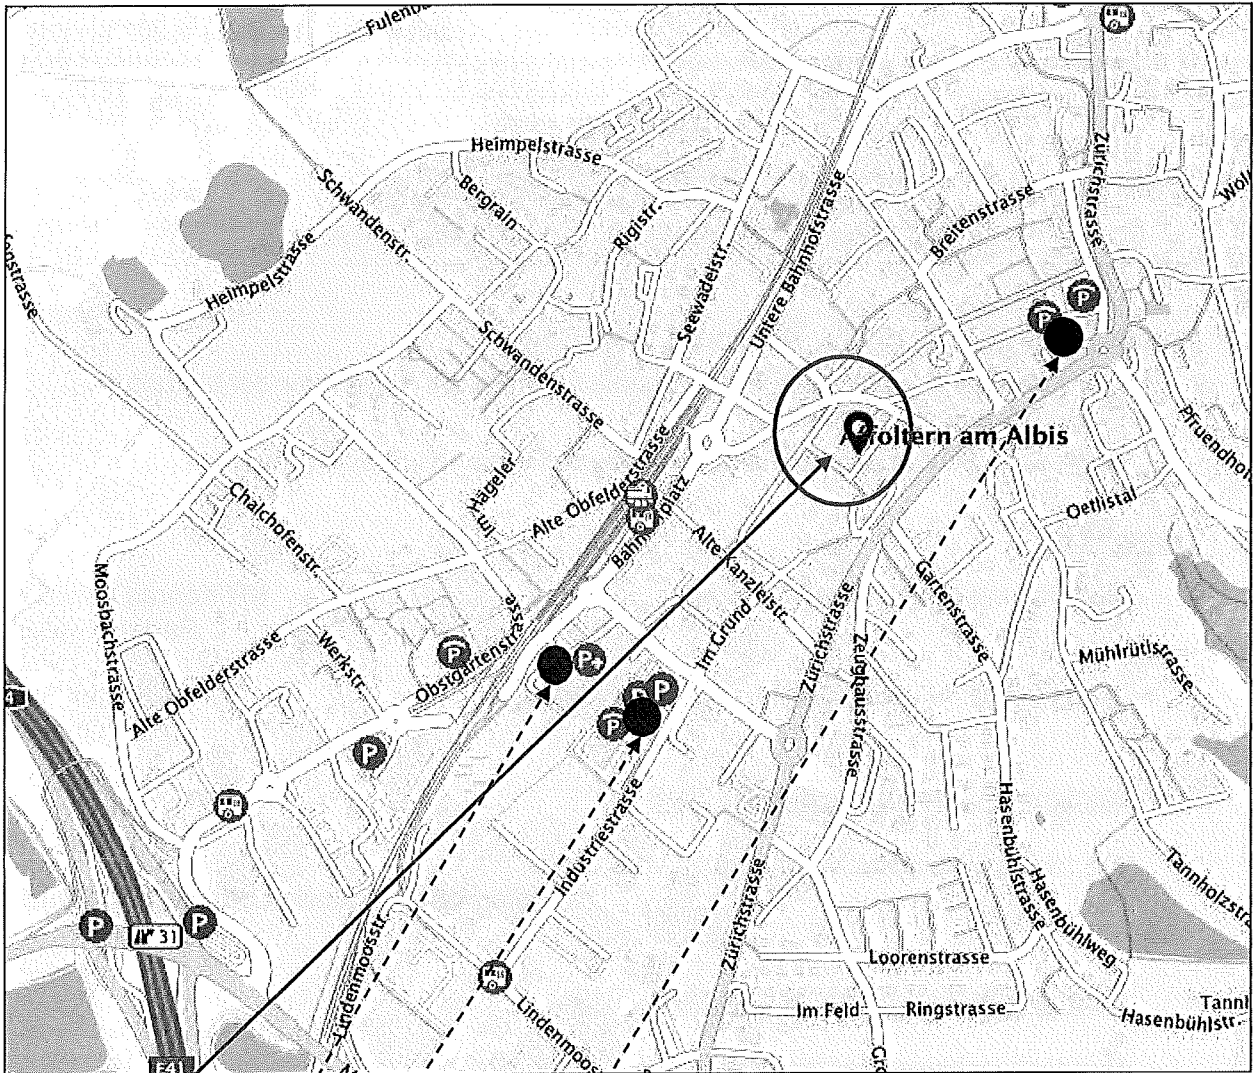

Der Parteipräsident

Konrad Langhart

Der Sekretär ad interim

Roland Scheck

WEGBESCHREIBUNG

Kasinosaal, Marktplatz 1, 8910 Affoltern am Albis

Kasinosaal Marktplatz 1, gebührenpflichtige Parkplätze in UN-Garage vorhanden

Parkplatz Bül-/Industriestrasse, gebührenfrei, Fussdistanz 3 Minuten zum Kasinosaal

Parkhaus COOP-Park Bül-/Industriestrasse, gebührenpflichtig, Fussdistanz 3 Minuten zum Kasinosaal

Parkgarage Migrosmarkt, Zürichstrasse, gebührenpflichtig, Fussdistanz 5 Minuten zum Kasinosaal

Ausfahrt Affoltern am Albis => Richtung Affoltern-Mettmenstetten (Industrie Lindenmoos), Lichtsignal links abbiegen in die Zürichstrasse dorfeinwärts, Kreisel (Opelgarage Ruckstuhl) 2. Ausfahrt links für Parkplatz Bülstrasse und COOP Park; für Kasinosaal weiter dorfeinwärts Kreisel (Opelgarage Ruckstuhl) 1. Ausfahrt; bei Hotel Arche links einbiegen Obere Bahnhofstrasse, Einfahrt Parkgarage nach 150 m links; für Parkgarage Migrosmarkt weiter Richtung Zürich bei Kreisel Migrosmarkt dritte Ausfahrt.