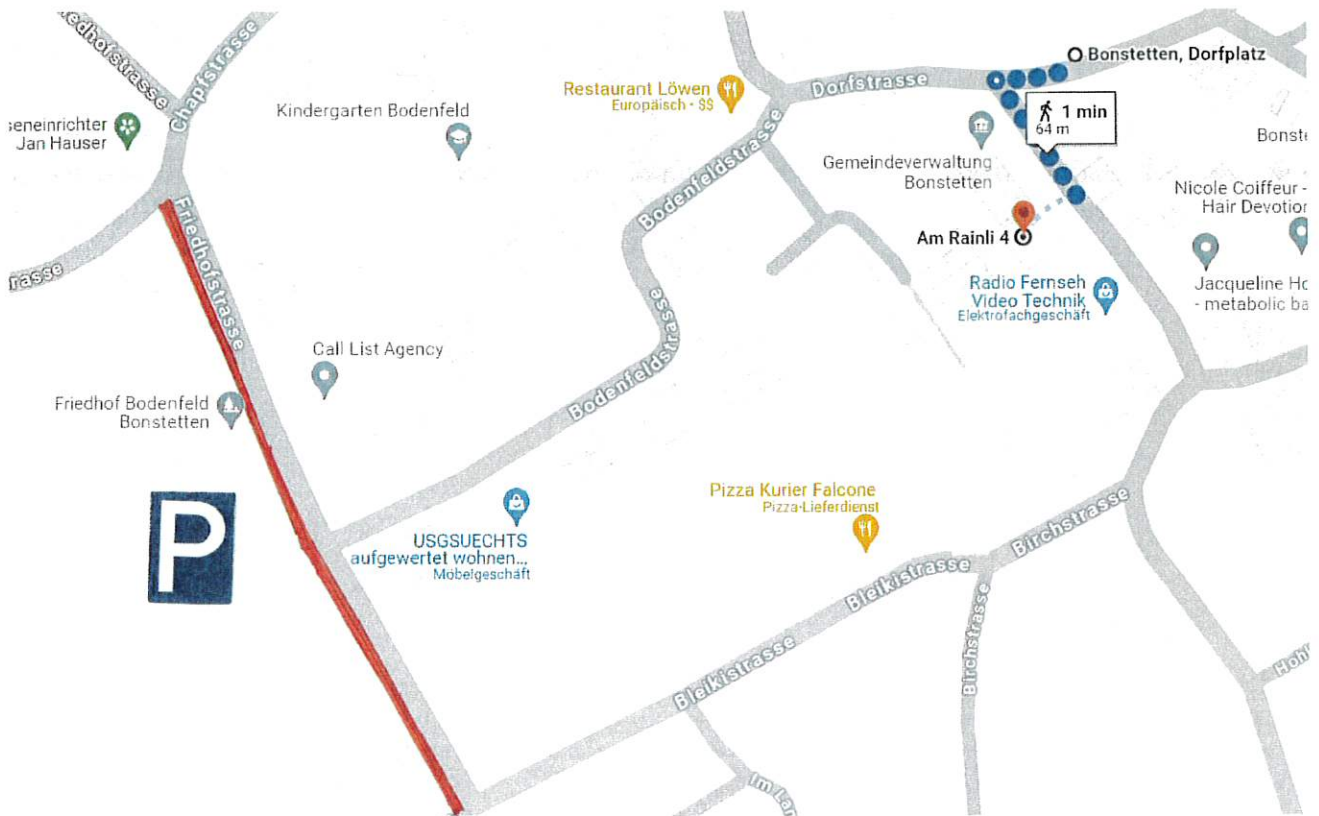

SVP Kanton Zürich
Der Parteipräsident

Domenik Ledergerber

Der Parteisekretär

Marco Calzimaglia

WEGBESCHREIBUNG

Gemeindesaal, Am Rainli 4, 8906 Bonstetten

Parkplätze:

Parkplätze stehen beim Friedhof und entlang der Friedhofstrasse ausserhalb der markierten Parkflächen zur Verfügung, dann ca. 5 Minuten zu Fuss. Die Feuerwehr wird das Verkehrs- und Parkplatzregime vornehmen.

Anreise mit den öffentlichen Verkehrsmitteln:

Vom Bahnhof Bonstetten-Wettswil mit Bus 210 oder 228 bis Bonstetten-Dorfplatz, dann eine Minute zu Fuss.

Bitte wenn möglich mit den öffentlichen Verkehrsmitteln anreisen.