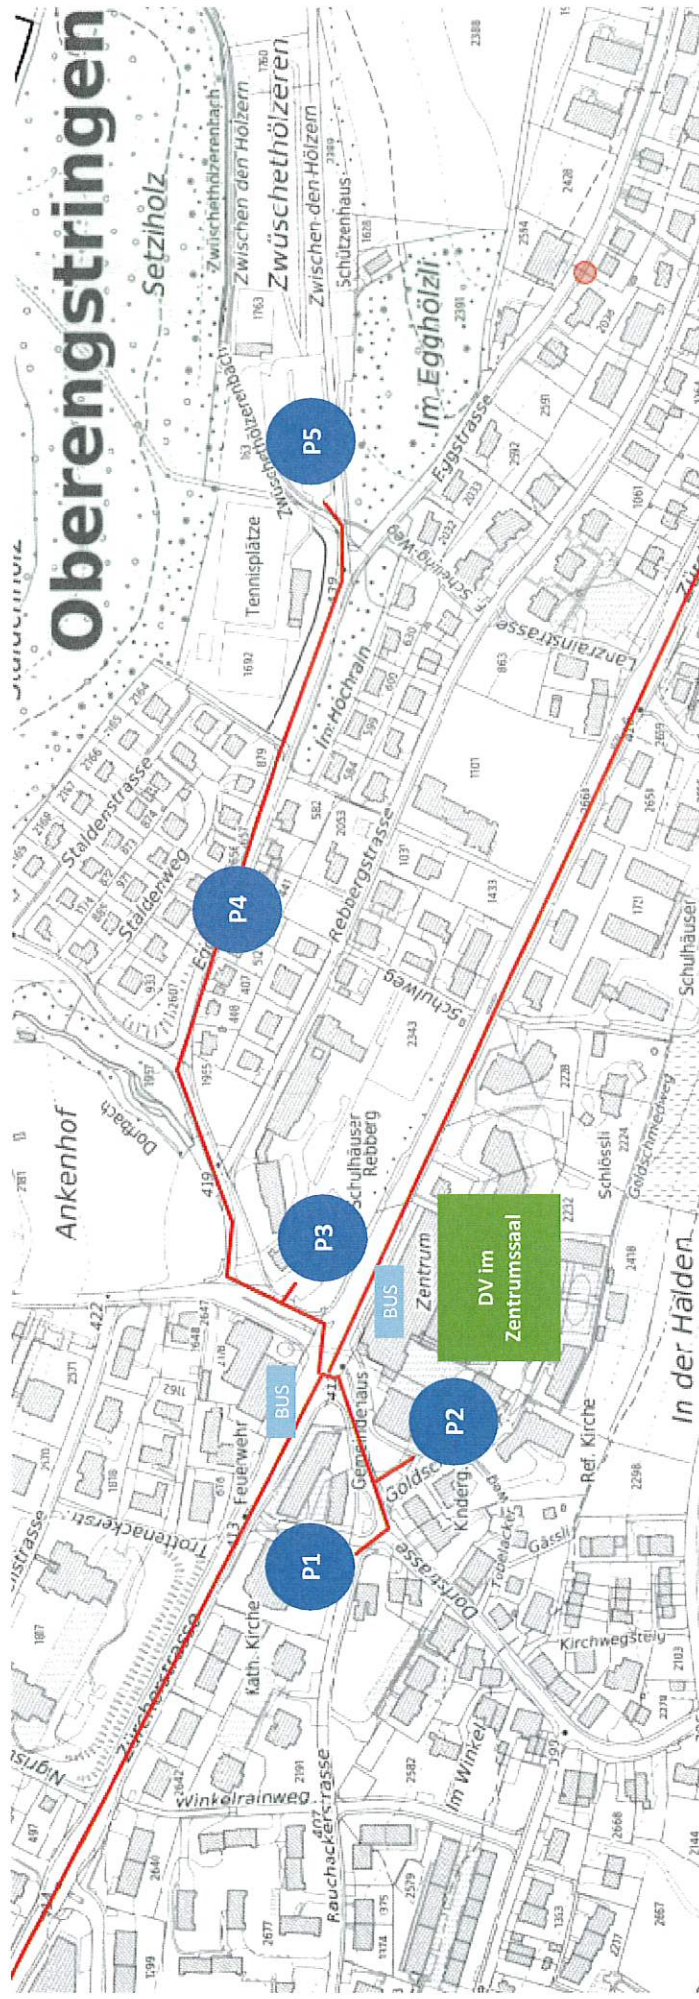

Parkplätze:

- P1) Kath. Kircher – Rauchackerstrasse 2
- P2) Einkaufszentrum – Im Zentrum 1
- P3) Altes Schulhaus – Rütihofstrasse 2
- P4) Div. Parkplätze - Eggstrasse
- P5) Tennisplatz – Eggstrasse 19

Anreise mit dem Auto:

- Von Zürich-Höngg → Richtung Baden
- Autobahnausfahrt Weiningen (Gubrist)
  → Richtung Zürich/Schlieren

Anreise mit den ÖV:

- Bushaltestelle unmittelbar beim Zentrum
- Ab Bhf. Altstetten **direkt mit Bus-Nr. 304**
- Ab Frankental (Endstation Tram Nr. 13)
  ebenfalls mit Bus-Nr. 304