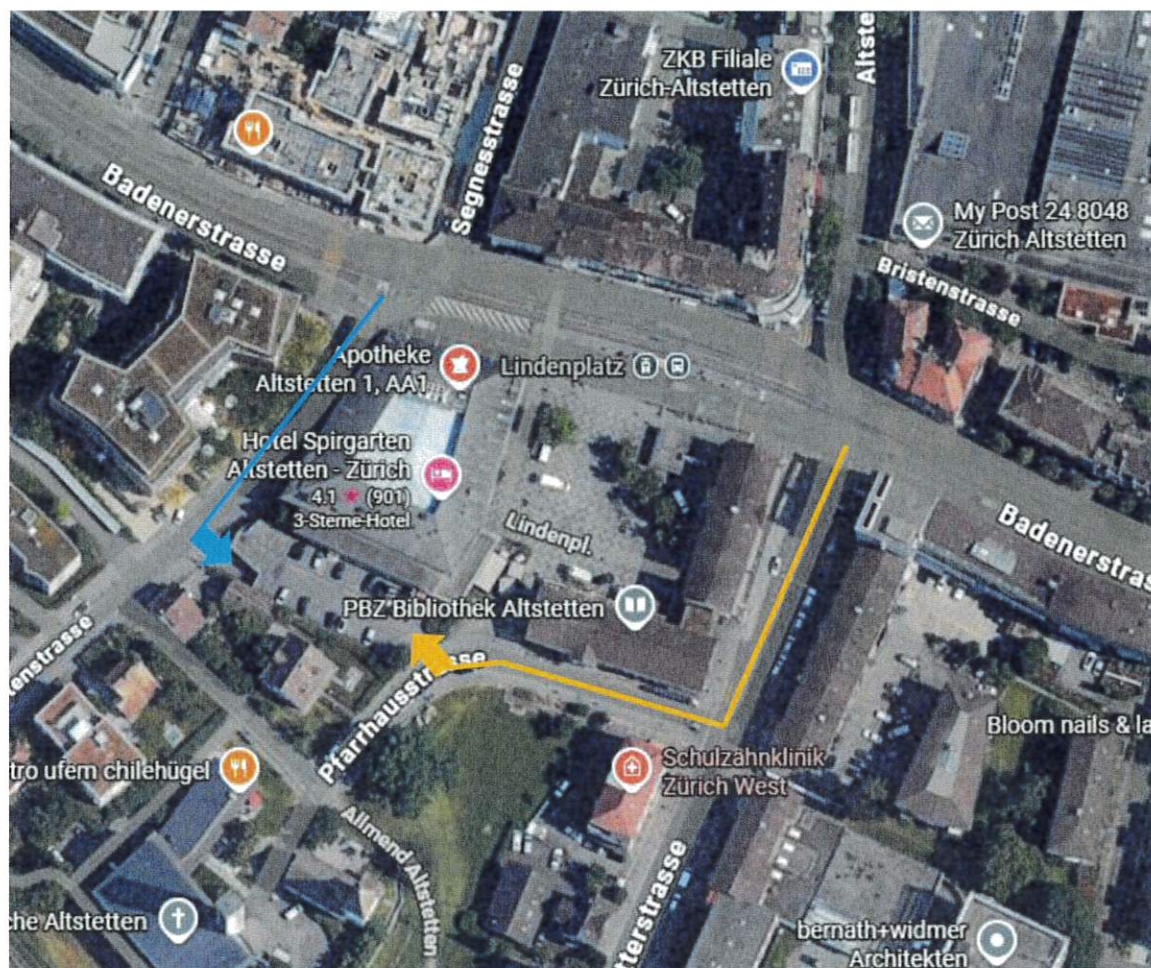

SVP Kanton Zürich
Der Parteipräsident

Domenik Ledergerber

Der Parteisekretär

Marco Calzimaglia

Wegbeschreibung Hotel Spirgarten

Anfahrt zum Parkdeck über die Pfarhausstrasse

Anfahrt zum Parkhaus über die Spirgartenstrasse

Hotel Spirgarten
Lindenplatz 5
8048 Zürich
Telefon: 044 438 15 15
www.spirgarten.ch

Anreise mit den ÖV:

Das Hotel erreichen Sie am besten mit dem Tram 2 vom Hauptbahnhof. Die Station Lindenplatz liegt direkt vor dem Haus. Vom Bahnhof Altstetten erreichen Sie das Hotel innerhalb von ca. 10 Gehminuten.

Anreise mit dem Auto:

Hoteleigene Parkplätze sind nur begrenzt vorhanden.

Parkhäuser in der Nähe:

- Parkhaus Krone Zürich Altstetten, Feldblumenstrasse 7, 8048 Zürich (5min zu Fuss)
- Parkhaus Letzipark, Baslerstrasse 52, 8048 Zürich (15min zu Fuss)